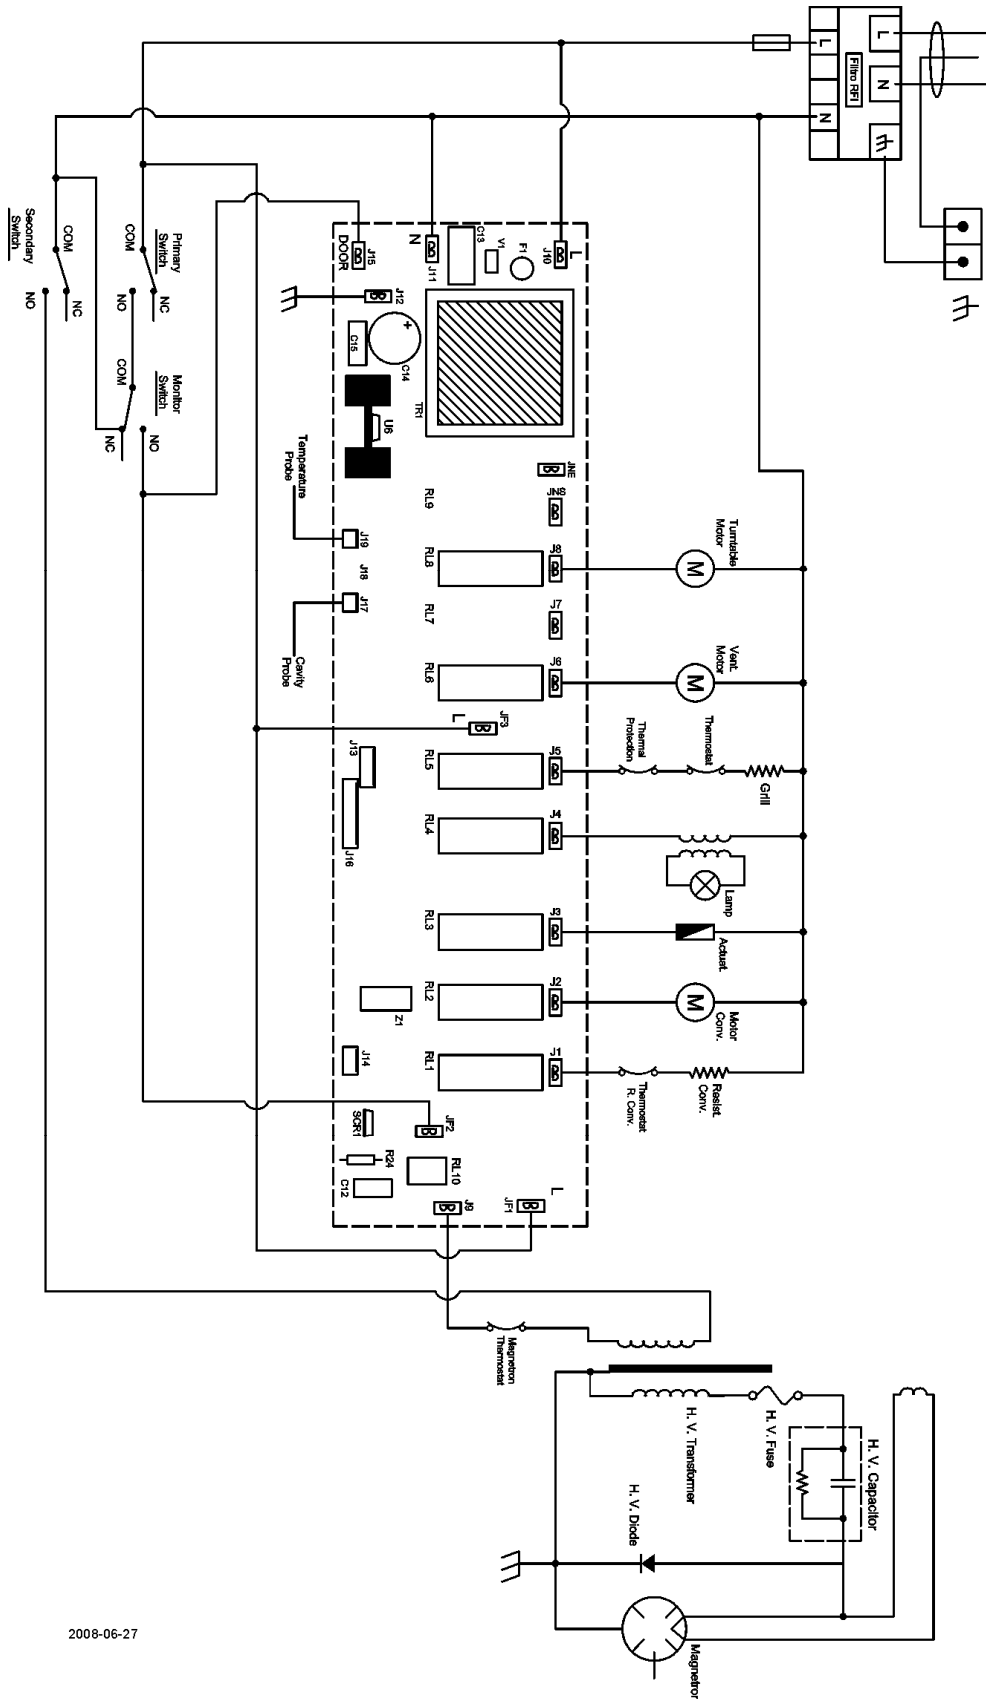

Technische Daten

1.1 Technische Daten / Specifications

Spannung / <i>AC Line Voltage</i>.....	230 - 240 V / 50 Hz
Nennspannung / <i>Rated Power</i>	3400 W
Leistung Heißluft / <i>Hot Air Power</i>.....	1700W
Leistung Grill / <i>Grill Power</i>.....	1550W
Ausgangsleistung Mikrowellen / <i>Microwave Output Power</i>.....	1000W
Frequenz Mikrowellen / <i>Microwave Frequency</i>.....	2450 MHz
Maße aussen (BxHxD) / <i>External Dimensions (WxHxD)</i>.....	595 x 455 x 542 mm
Maße Innenraum (BxHxD) / <i>Cavity Dimensions (WxHxD)</i>	420 x 210 x 390 mm
Inhalt / <i>Oven Capacity</i>.....	32l
Gewicht / <i>Weight</i>.....	38 kg

1.2 Leistungsstufen Mikrowellen / Microwave Power Levels

Die Einstellung der Leistungsstufen erfolgt durch den Anschluss eines Generators während eines variablen zyklischen Zeitpunkts von 30 Sekunden. Zum Beispiel wird eine 50%ige Mikrowellenleistung erreicht, wenn der Schaltkreis für 15 Sekunden angeschlossen und für die nachfolgenden 15 Sekunden unterbrochen ist. In der Tabelle sind die einzelnen Energieleistungen in Bezug auf die unterschiedlichen Schalterpositionen dargestellt.

The microwave energy level regulation is performed by connecting the microwave generator circuit during a variable fraction of a 30 seconds cyclic period. For example, an equivalent 50% microwave energy level is obtained by connecting the microwave power circuit for 15 seconds and disconnecting it by the remaining 15 seconds. The following table presents the several energy levels corresponding to the different positions of the energy regulator.

Leistungsstufe / Level	P 00	P 01	P 02	P 03	P 04	P 05
Leistung / Power (W)	0	200	400	600	800	1000
Zeit ein / Time ON (s)	0	6	12	18	24	30
Zeit aus / Time Off (s)	30	24	18	12	6	0

1.3 Schaltplan / Electrical diagram